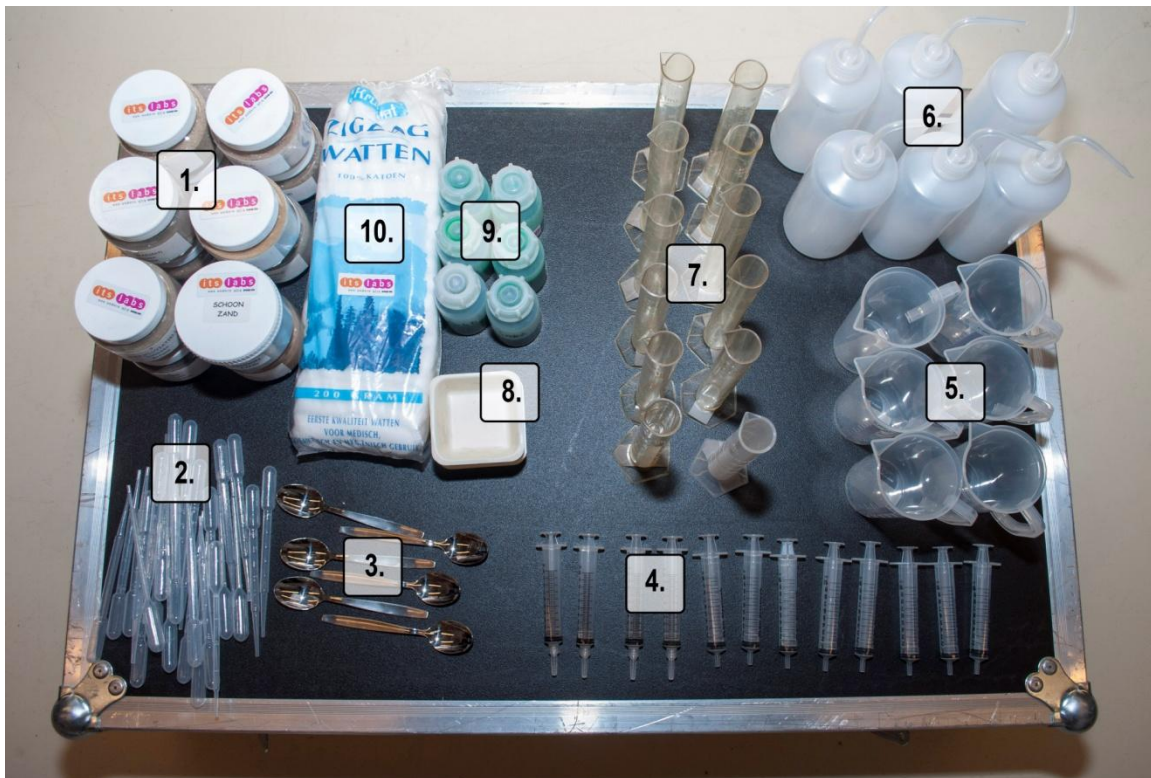

## Leskist: Hoe schoon is jouw achtertuin

Afmetingen leskist  
l x b x h in cm  
67\*47\*49

1. Potten zand (12x)
2. Pipetten
3. Theelepels (6x)
4. Spuit 10ml (12x)
5. Maatbeker 250 ml (6x)
6. Spuitflessen (6x)
7. Maatcilinders ml (12x)
8. Bakjes
9. Groene inkt (6x)
10. Watten

## Leskist: Hoe schoon is jouw achtertuin

## **Grondsoorten**

1. Duinzand (kalkarm) Holocene Schoorl
2. Duinzand (Kalkrijk) Holocene Wassenaar
3. Klei marien Holocene Groningen
4. Klei marien Holocene Flevoland
5. Klei marien Holocene Zeeland
6. Veen Holocene Amsterdam
7. Fijn zand met keileem Pleistoceen Drenthe
8. Stuifzand Holocene Veluwe
9. Klei (fluviaal) Holocene Betuwe
10. Dekzand Pleistoceen Noord Brabant
11. Loess Pleistoceen Zuid Limburg
12. Schoon zand