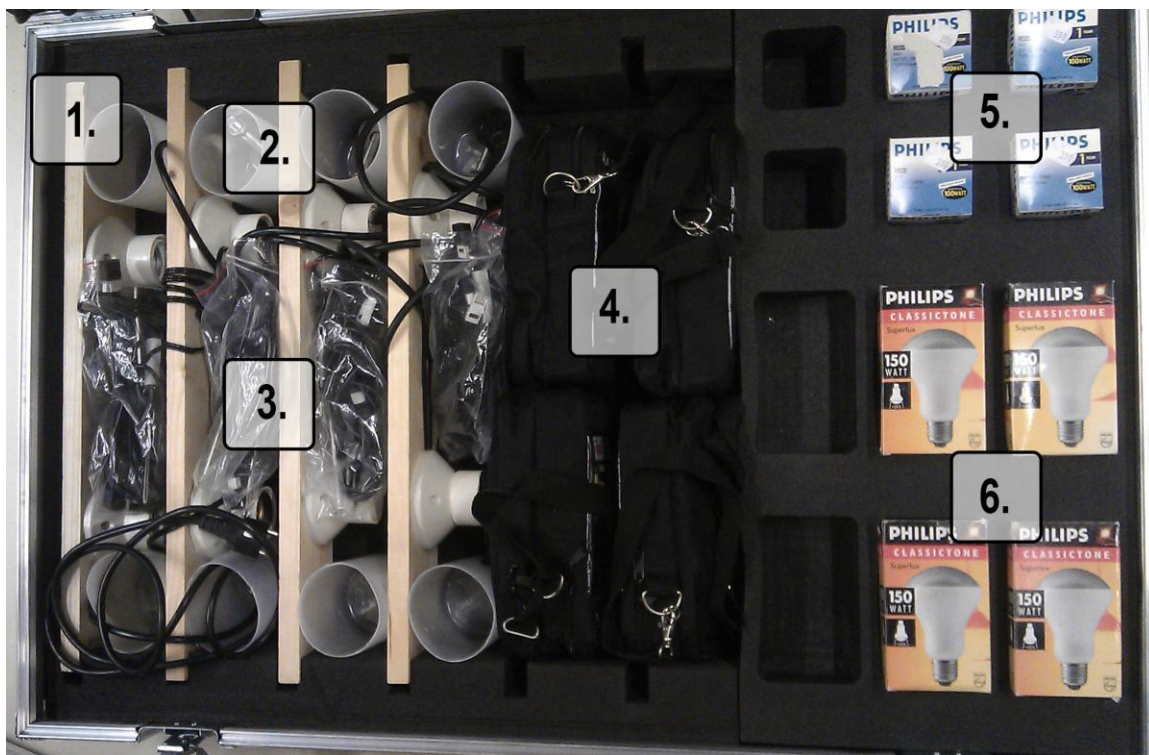

Leskist: Op grond van isolatie

Afmetingen leskist
l x b x h in cm
95*65*26

1. Lampenhouders (4x)
2. Plastic bekens (8x)
3. Temperatuursensor (16x)
4. Coach lab (4x)
5. Lamp 150 watt (4x)
6. Lamp 100 watt (4x)