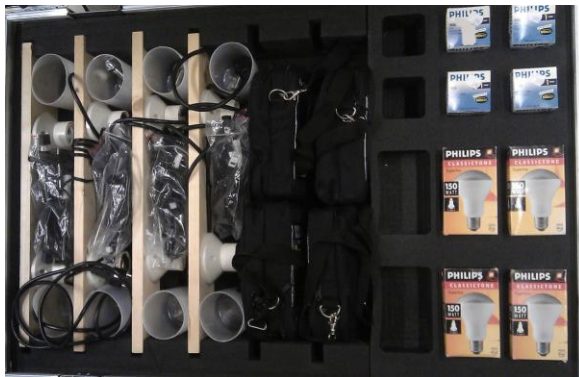

Leskist: Op grond van isolatie

Afmetingen leskist
l x b x h in cm
95*65*26

1. Lampenhouders (4x)
2. Plastic bekens (8x)
3. Temperatuursensor (16x)
4. Coach lab (4x)
5. Lamp 150 watt (4x)
6. Lamp 100 watt (4x)