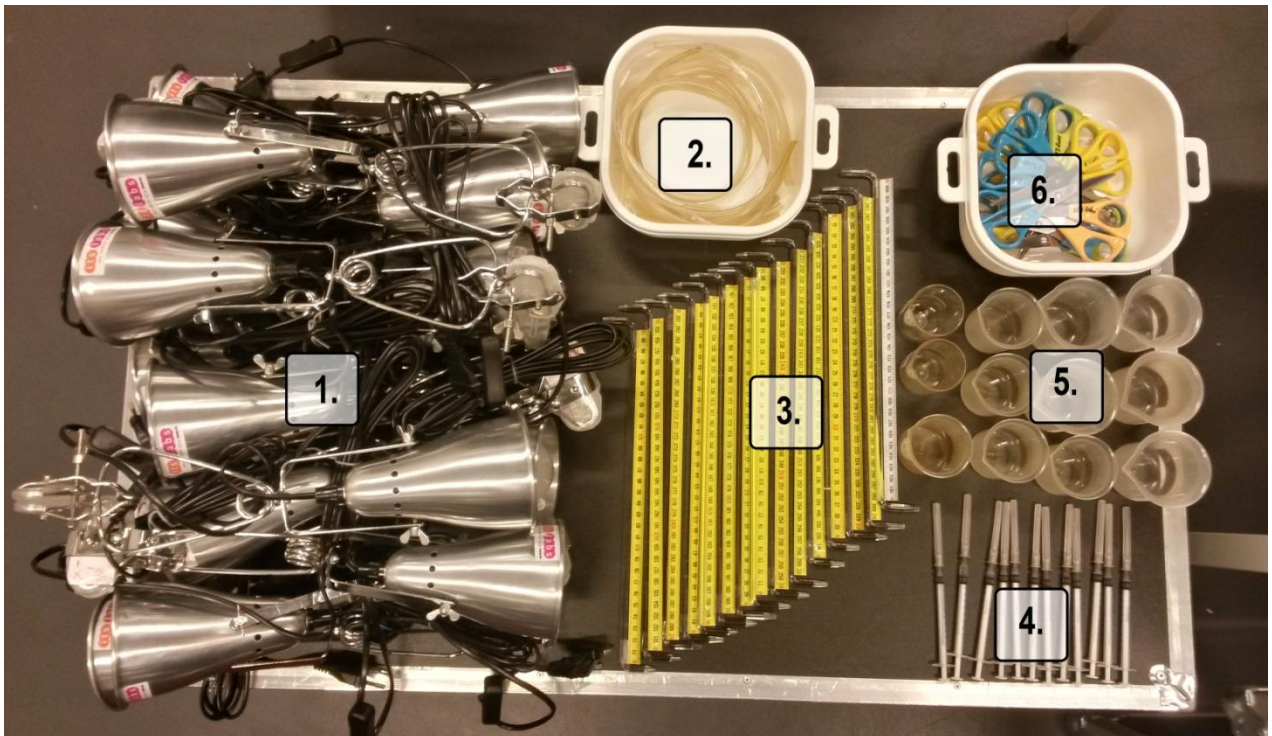

Leskist: Superslurpers

Afmetingen leskist
l x b x h in cm
67*47*49

1. Lamp (15x)
2. Slangetjes
3. Capillairen (15x)
4. Spuit met naald (15x)
5. Maatbeker 50 ml (15x)
6. Schaar (15x)