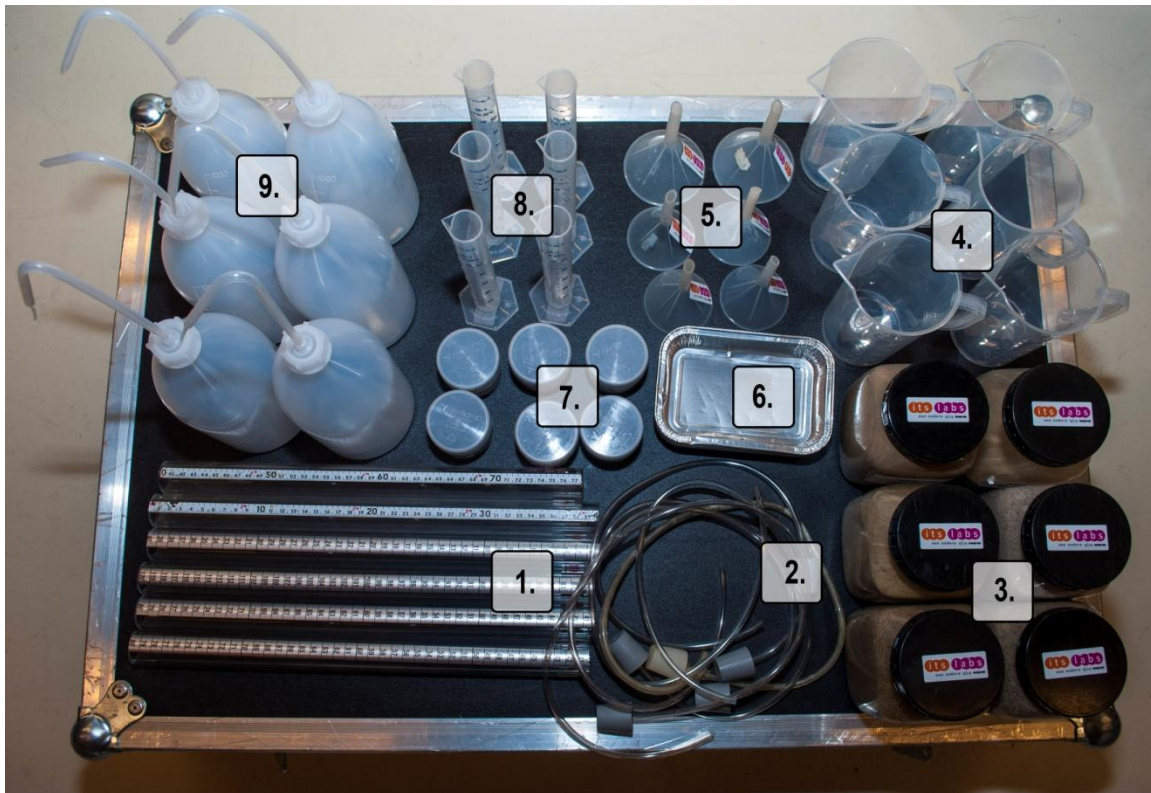

Leskist: Water en bodem

Afmetingen leskist
l x b x h in cm
67*47*49

1. Perspex buis (6x)
2. Stop en slang (6x)
3. Zand 200-500 μm (6x)
4. Maatbeker 500 ml (6x)
5. Trechters (6x)
6. Bakjes (6x)
7. Metalen ring 100 cm^3 met bijpassend dekseltje (6x)
8. Maatcilinder 50 ml (6x)
9. Spuitflessen (6x)